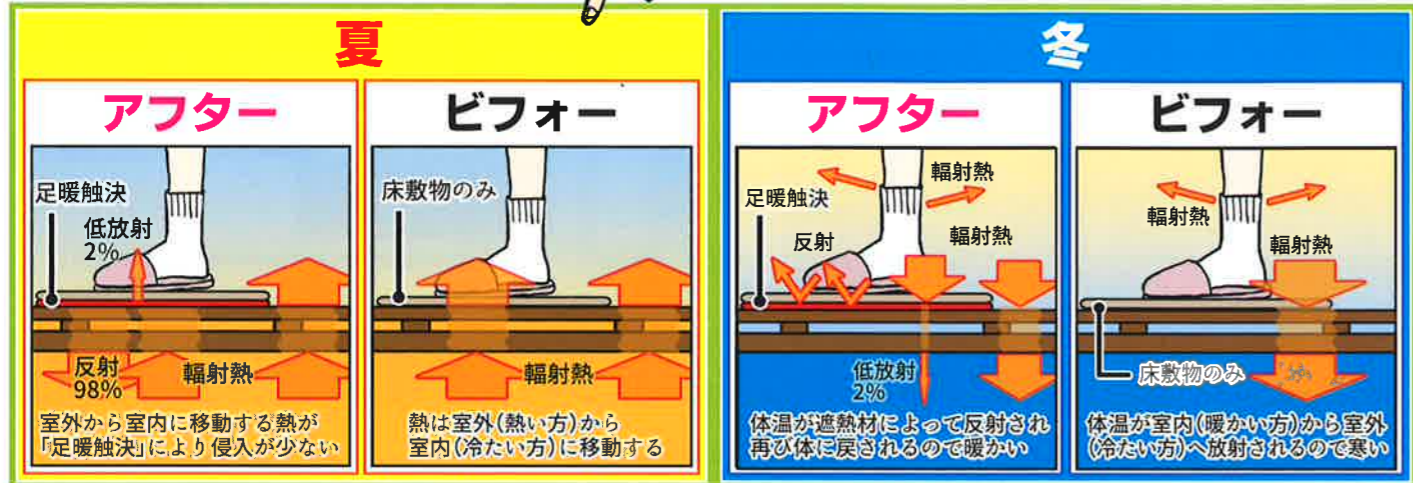

節約?

でも、  
今は良くても  
夏は暑くなるん  
じゃないの？

あつい  
もあ〜

もちろん  
使えるよ!

人体だけ  
じゃなく屋内外の  
輻射熱も98%  
反射するから  
天井も遮熱  
すれば30%の  
省エネも可能だよ

冷たい方  
足暖触決  
低放射 2%  
反射 98%  
熱い方

これ実家や  
父の工場と  
倉庫にも使え  
ないかしら

工場内は  
暑くて大  
変だよ